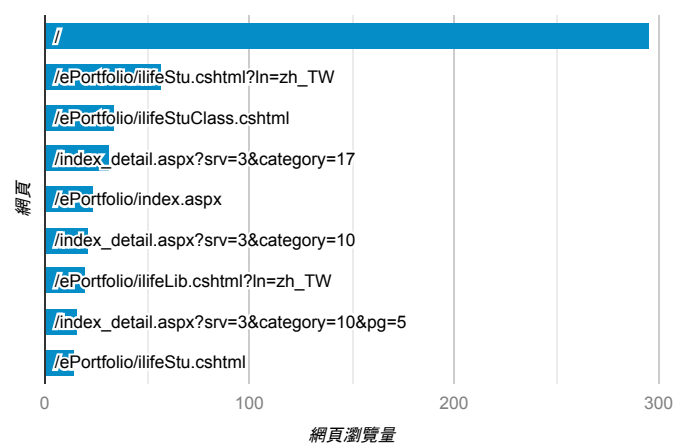

報表03\_內容

2020年2月17日 - 2020年2月23日

所有使用者  
100.00% 個工作階段

網頁載入平均需時 (秒)

瀏覽量 (依網頁分組)

網頁載入平均需時 (秒)和瀏覽量 (依 網頁 分組)

網頁	平均網頁載入時間 (秒)	網頁瀏覽量
/index_detail_share.cshtml?id=041E57BEC5573996	2.99	1
/ePortfolio/index.aspx	1.14	24
/	0.00	295
/activity_105-2_game1.aspx	0.00	1
/activity_1072_game1.aspx	0.00	2
/ePortfolio/activity_1072_game1.aspx	0.00	1
/ePortfolio/ilifeLib.cshtml	0.00	9
/ePortfolio/ilifeLib.cshtml?ln=en_US	0.00	4
/ePortfolio/ilifeLib.cshtml?ln=zh_TW	0.00	20
/ePortfolio/ilifeLibCheckout.cshtml	0.00	11

造訪和新造訪率 (依 關鍵字 分組)

關鍵字	工作階段	新工作階段百分比
(not provided)	337	84.57%
副班長心得	1	100.00%

網頁載入平均需時 (秒) (依瀏覽器分組)

瀏覽器	平均網頁載入時間 (秒)
Chrome	1.51